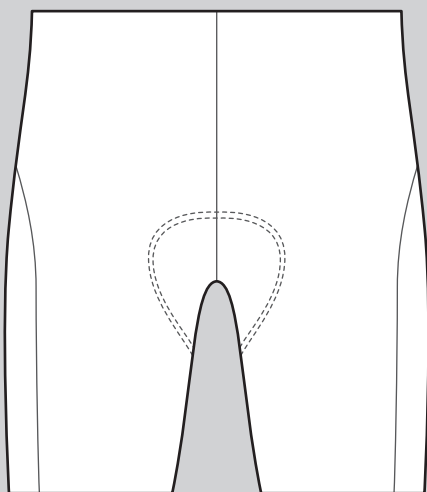

FRONT

BACK

● どこかにbiciの  
ロゴを入れて下さい

L

R

FRONT

BACK

**bici**

- どこかにbiciのロゴを入れて下さい

● SIDE VIEW L

● SIDE VIEW R

- 背面パネルの絵型は実際の型紙 (Mens) とほぼ同じバランスです。

- 肩紐部分以外の全てのパネルにプリントを入れる事が可能です。