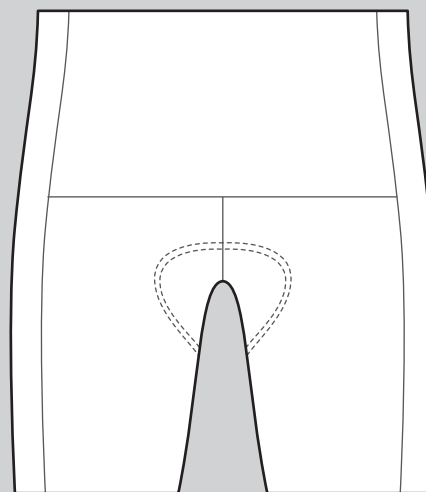

FRONT

BACK

● どこかにbiciの  
ロゴを入れて下さい

L

R

FRONT

BACK

**bici**

- どこかにbiciのロゴを入れて下さい

● SIDE VIEW L

● SIDE VIEW R

- 背面パネルの絵型は実際の型紙 (Mens) とほぼ同じバランスです。

- 肩紐部分以外の全てのパネルにプリントを入れる事が可能です。