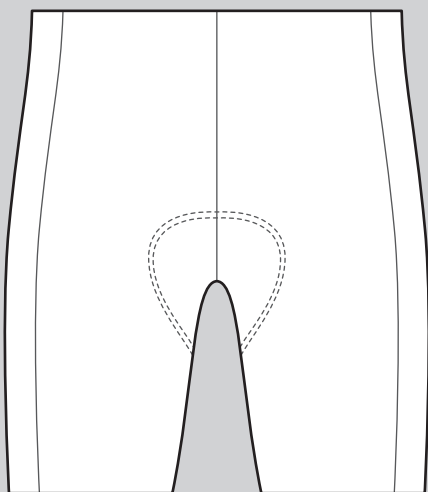

FRONT

BACK

● どこかにbiciの  
ロゴを入れて下さい

L

R

FRONT

BACK

**bici**

- どこかにbiciのロゴを入れて下さい

● SIDE VIEW L

● SIDE VIEW R

- 背面パネルの絵型は実際の型紙 (Mens) とほぼ同じバランスです。

- 肩紐部分以外の全てのパネルにプリントを入れる事が可能です。