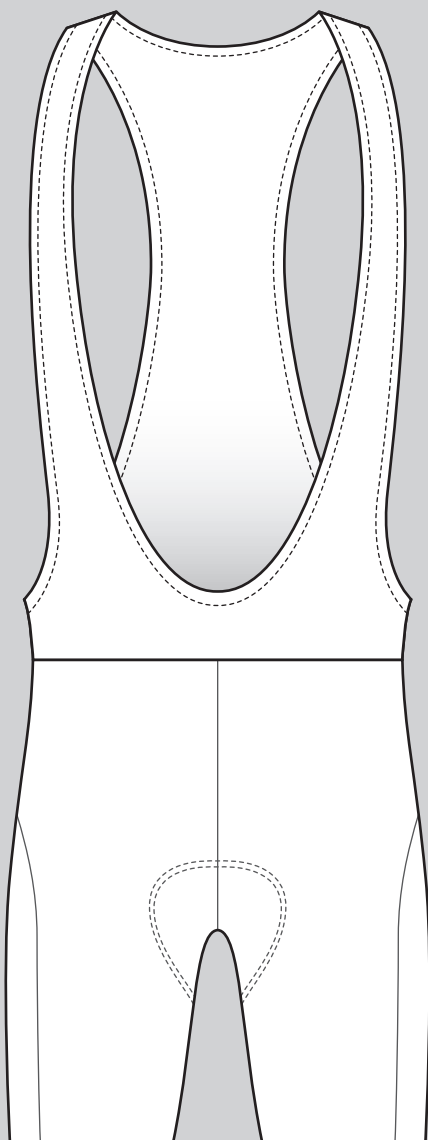

FRONT

BACK

**bici**

- どこかにbiciのロゴを入れて下さい

● SIDE VIEW L

● SIDE VIEW R

- 背面パネルの絵型は実際の型紙 (Mens) とほぼ同じバランスです。

- 肩紐部分以外の全てのパネルにプリントを入れる事が可能です。

FRONT

BACK

● どこかにbiciの  
ロゴを入れて下さい

L

● SIDE VIEW

R

● 肩紐部分以外の全ての  
パネルにプリントを  
入れる事が可能です。