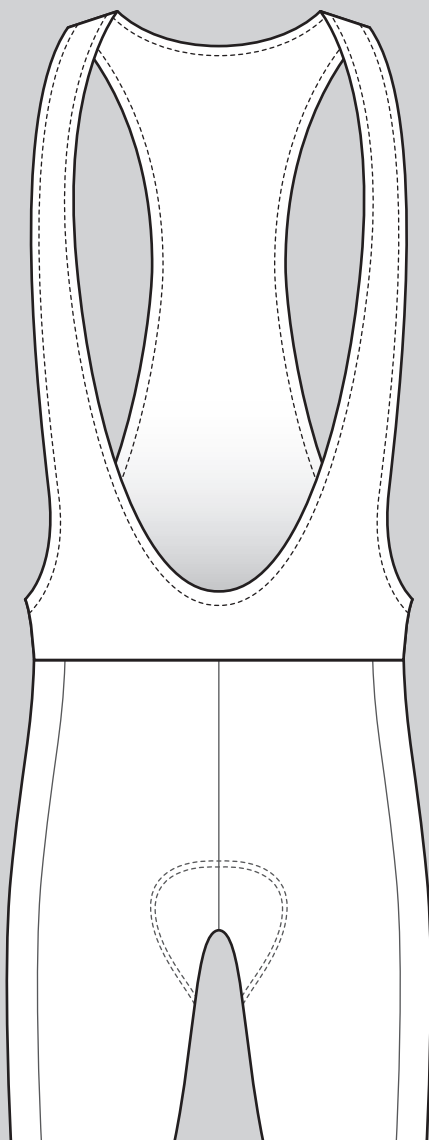

FRONT

BACK

**bici**

- どこかにbiciのロゴを入れて下さい

● SIDE VIEW L

● SIDE VIEW R

- 背面パネルの絵型は実際の型紙 (Mens) とほぼ同じバランスです。

- 肩紐部分以外の全てのパネルにプリントを入れる事が可能です。

FRONT

BACK

● どこかにbiciの  
ロゴを入れて下さい

L

● SIDE VIEW

R

● 肩紐部分以外の全ての  
パネルにプリントを  
入れる事が可能です。