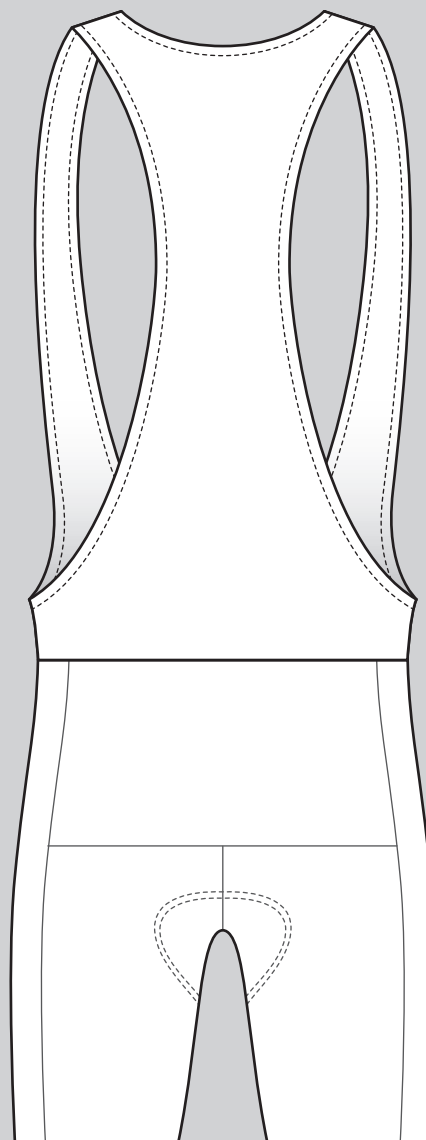

FRONT

BACK

**bici**

- どこかにbiciのロゴを入れて下さい

● SIDE VIEW L

● SIDE VIEW R

- 背面パネルの絵型は実際の型紙 (Mens) とほぼ同じバランスです。

- 肩紐部分以外の全てのパネルにプリントを入れる事が可能です。

FRONT

BACK

● どこかにbiciの  
ロゴを入れて下さい

L

● SIDE VIEW

R

● 肩紐部分以外の全ての  
パネルにプリントを  
入れる事が可能です。