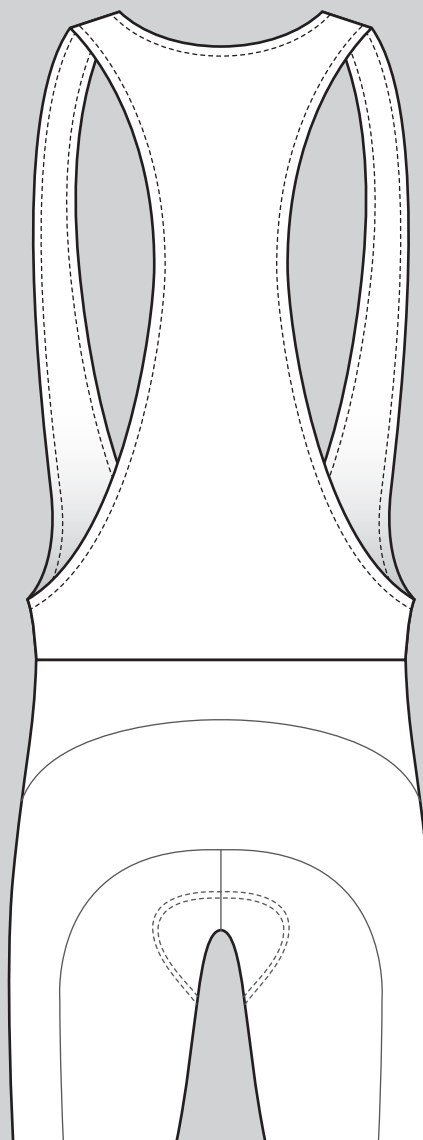

FRONT

BACK

**bici**

- どこかにbiciのロゴを入れて下さい

● SIDE VIEW L

● SIDE VIEW R

- 背面パネルの絵型は実際の型紙 (Mens) とほぼ同じバランスです。

- 肩紐部分以外の全てのパネルにプリントを入れる事が可能です。

FRONT

BACK

● どこかにbiciの  
ロゴを入れて下さい

L

● SIDE VIEW

R

● 肩紐部分以外の全ての  
パネルにプリントを  
入れる事が可能です。